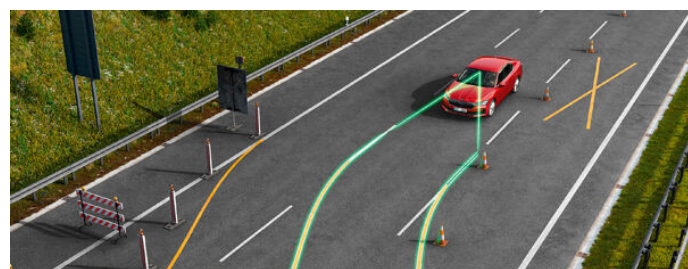

Prečo práve Superb?

Prvotriedny svetelný výkon

Matrix-LED predné svetlomety druhej generácie poskytujú lepšiu svietivosť, prisvecovanie do zákrut alebo automatické selektívne tmenie jednotlivých segmentov tak, aby neprišlo k osvecovaniu ostatných účastníkov premávky pri zapnutých diaľkových svetlách.

Pohodlie a priestor

Top ergonomické predné sedadlá s ventiláciou a masážnou funkciou, trojzónová klimatizácia, ambientné osvetlenie... To všetko vo výnimočne priestranom interiéri, ktorý od modelu Superb očakávate.

Ovládanie na dosah

Vďaka novým multifunkčným ovládačom (Smart Dials) s integrovanými displejmi budete mať tie najdôležitejšie funkcie kedykoľvek po ruke.

Pomocníci pri šoférovaní

Vďaka asistovanej jazde pre nový Superb bude cestovanie maximálne pohodlné, jednoduché a bezpečné. Či ide o udržiavanie sa v jazdnom pruhu, čítanie dopravných značiek alebo kontrolovanie mŕtveho uhla.

Vyberte si svoj interiér