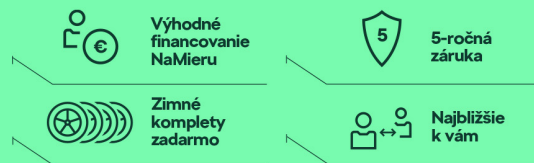

SKODA Financial Services

Volanty / interiéry / sedadlá

		Active	Ambition	Style	
Interiér paket (nie je možné s WBA, WLO)	- sklopný stolík predného sedadla - odpadkový kôš	PKT	–	117	117
2-ramenný multifunkčný PUR volant		PL1	141	–	–
2-ramenný kožený multifunkčný volant pre DSG		PLI	–	102	0
2-ramenný vyhrievaný kožený multifunkčný volant		PLE	–	143	•
2-ramenný vyhrievaný kožený multifunkčný volant pre DSG		PLG	–	242	102
3-ramenný kožený športový multifunkčný volant		PLK	–	127	0
3-ramenný kožený športový multifunkčný volant pre DSG		PLN	–	227	84
3-ramenný vyhrievaný kožený športový multifunkčný volant		PLM	–	141	0
3-ramenný vyhrievaný kožený športový multifunkčný volant pre DSG		PLP	–	369	228
Pristrojová doska Copper Brushed + strieborná dekoračná lišta (nie je možné s EX, iba s 6LB)		5ML	–	–	0
Ambientné osvetlenie interiéru – biele (iba s 4R4)		QQ1	–	227	•
Ambientné osvetlenie interiéru – medené (iba s 4R4)		QQ2	–	227	0
Ambientné osvetlenie interiéru – červené (iba s 4R4)		QQ4	–	227	0
Sedadlá v kombinácii koža/Suedia, výplň dverí koženkou (iba s interiéromi JG, AO, CG, nie je možné s PKT)		WL0	–	–	902

Disky / pneumatiky

		Active	Ambition	Style	
Disky z ľahkej zliatiny Sargas Aero 6J x 16" (205/55)		P02	587	0	–
Disky z ľahkej zliatiny Hoedus Aero 6J x 16" – čierne (205/55)		P08	–	208	–
Disky z ľahkej zliatiny Stratos 6,5J x 17" (205/50)		PJP	–	520	•
Disky z ľahkej zliatiny Propus Aero 6,5J x 17" – čierne (205/50)		P16	–	727	210
Disky z ľahkej zliatiny Propus Aero 6,5J x 17" – strieborné (205/50)		P18	–	520	0
Disky z ľahkej zliatiny Vega Aero 7J x 18" – čierne (205/45)		PJV	–	1301	784
Disky z ľahkej zliatiny Vega 7J x 18" (205/45)		PJW	–	1094	575
Rezervné koleso na oceľovom disku (neplnohodnotné) + zdvihák + kľúč na kolesá – bez Tyre Fit (pre 1.0 TSI 81 kW 6°MP v štandarde)		PJA	•	115	115