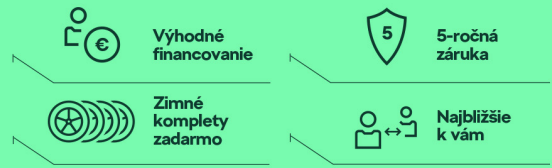

SKODA Financial Services

Doplnková výbava

Akčné pakety		Active	Ambition	Style	
Assisted Drive (možné len s PTD)	› Travel Assist › Adaptive Lane Assist - adaptívne vedenie v pruhu › Adaptívny tempomat do rýchlosti 210 km/h › Virtuálny kokpit (len pre Ambition)	PAD	-	897	567
Assisted Drive Plus Navyše oproti Assited Drive	› Side Assist - systém monitorovania mŕtveho uhla › Parkovací asistent › Head up displej › Navigácia Columbus › Infotainment Online	PAS	-	-	2455
Family paket	› Obojstranný koberec batožinového priestoru › Držiak tabletu › 3 kľúč › Kôš vo výplni › Koberčeky vpredu a vzadu › Stredová konzola s držiakom	PFM	-	160	122
Comfort paket (Liftback/Combi možné len s 7J2/PAD)	› Virtuálny pedál › El. detská poistka › KESSY › Alarm › Parkovacia kamera vzadu › Full LED zadné svetlá s dynamickými ukazovateľmi smeru › El. kryt batožinového priestoru (len pre Combi)	PCF	-	1210 / 1255	•
Comfort paket Premium Navyše oproti Comfort paket (Len pre Combi, možné len s 7J2/PAD)	› Opierky hlavy vzadu s dodatočnou funkciou › Slnéčné roletky vzadu	PCS	-	1481	341
Chrom paket (Liftback/Combi)	› Chrómový strešný nosič (len pre Combi) › Chrómové okenné lišty › Ozdobné prahy dverí	PCM	-	324 / 321	•
Technology Plus (možné len s 7J2/PAD, 7X2)	› Navigácia Columbus › Infotainment Online	PTD	-	932	932
Technology Premium Navyše oproti Technology Infotainment Plus	› Head up displej	PTF	-	-	1560
Rear Light & View	› Parkovacia kamera vzadu › Full LED zadné svetlá s dynamickými ukazovateľmi smeru	PLL	-	539	•
Light & View Plus (Možné len s 8WH, 7J2/PAD, 7X2)	› Full LED Matrix predné svetlomety s AFS funkciou prisvecovania do zákrut › Full LED zadné svetlá s dynamickými ukazovateľmi smeru › Výsuvné ostrekovače svetlomety › Parkovacia kamera vzadu	PLM	-	1350	•