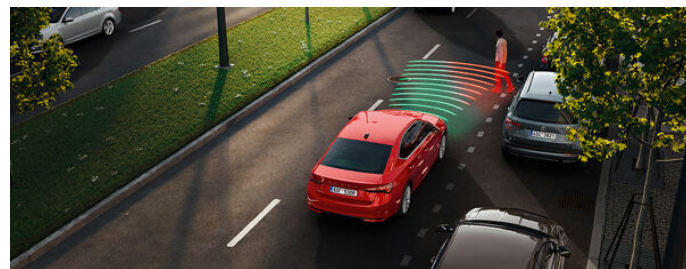

## Drive! je pripravený vyraziť

Akčný model Octavia Drive je od prvého okamihu pripravený spríjemňovať vám každú chvíľu za volantom. Do základnej výbavy sme pridali všetky obľúbené doplnky - disky z ľahkej zliatiny, praktický tempomat, elektrické otváranie okien, zadné parkovacie senzory a o príjemnú atmosféru sa postará automatická klimatizácia Climatronic.