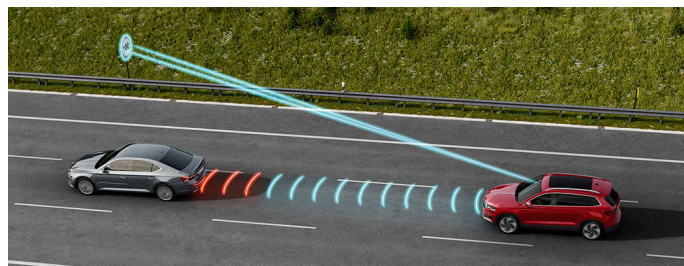

Parkovanie ešte komfortnejšie

Zaparkujte s absolútnym prehľadom vďaka predným a zadným parkovacím senzorom a zadnej parkovacej kamere, ktorú si zaručene ihneď zamilujete.

Adaptívny tempomat

Adaptívny tempomat vám zaistí pohodlné a bezpečné cestovanie na dlhé vzdialenosti, a to nielen udržiavaním konštantnej rýchlosti, ale predovšetkým bezpečných vzdialeností od vozidiel idúcich pred vami.