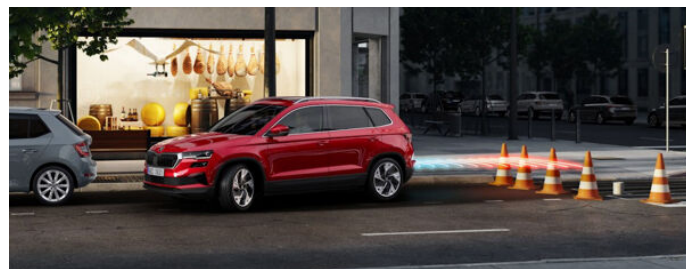

Prečo práve Karoq Drive?

Adaptívny tempomat

Adaptívny tempomat vám zaistí pohodlné a bezpečné cestovanie na dlhé vzdialenosti, a to nielen udržiavaním konštantnej rýchlosti, ale predovšetkým bezpečných vzdialeností od vozidiel idúcich pred vami.

S ohľadom na dizajn

Vďaka Design paketu si svoje nové auto zamiluje na prvý pohľad - elegantný strešný nosič, ozdobné lišty a zadný strešný spojler. So 17" zliatinovými diskami Scutus získate eleganciu na cestách aj dokonalú praktickosť.

Parkovanie ešte komfortnejšie

Zaparkujte s absolútnym prehľadom vďaka predným a zadným parkovacím senzorm a zadnej parkovacej kamere, ktorú si zaručene ihneď zamilujete.

S uvádzacím bonusom dostupnejšie

Rozhodnite sa pre nový akčný model Drive a my vám to zjednodušíme. Využite našu ponuku a odrátajte si prislúchajúci Drive bonus až do výšky 3 300 € z ceny vášho nového auta. Radi vám pomôžeme s financovaním a zostavíme ideálny splátkový plán, ktorý nezaťažuje váš rozpočet.

Vyberte si svoj interiér