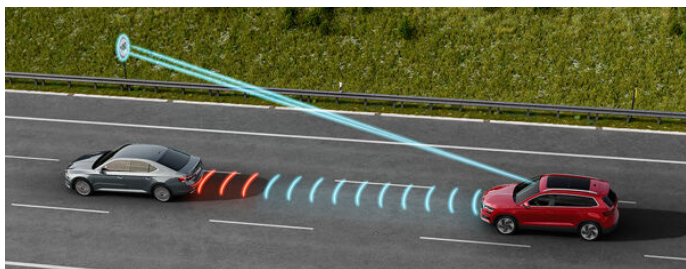

# Prečo práve Karoq Drive?

## Adaptívny tempomat

Adaptívny tempomat vám zaistí pohodlné a bezpečné cestovanie na dlhé vzdialenosti, a to nielen udržiavaním konštantnej rýchlosti, ale predovšetkým bezpečných vzdialeností od vozidiel idúcich pred vami.