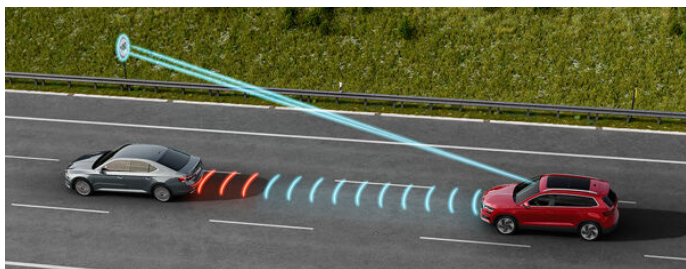

 5-ročná záruka

 Najbližšie k vám

 Doživotná garancia mobility

 Výhodné financovanie

Prečo práve Škoda Karoq Drive?

Adaptívny tempomat

Adaptívny tempomat vám zaistí pohodlné a bezpečné cestovanie na dlhé vzdialenosti, a to nielen udržiavaním konštantnej rýchlosti, ale predovšetkým bezpečných vzdialeností od vozidiel idúcich pred vami.