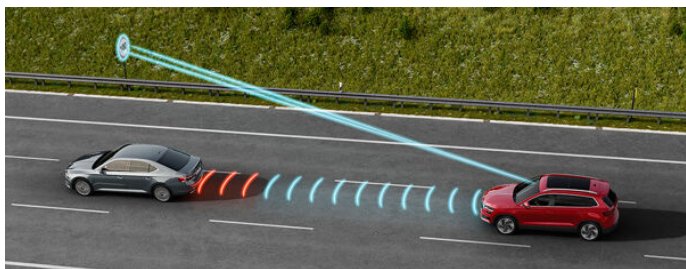

# Prečo práve Škoda Karoq Drive?

## Adaptívny tempomat

Adaptívny tempomat vám zaistí pohodlné a bezpečné cestovanie na dlhé vzdialenosti, a to nielen udržiavaním konštantnej rýchlosti, ale predovšetkým bezpečných vzdialeností od vozidiel idúcich pred vami.