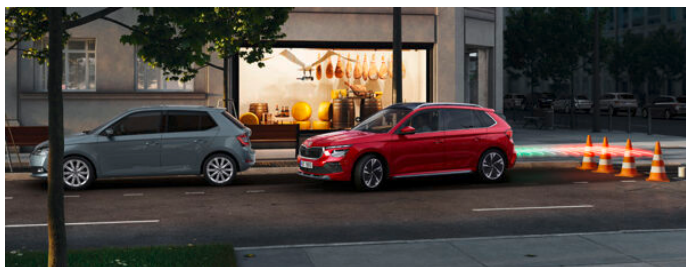

* Dostupné už len skladové zásoby

www.skoda-auto.sk

Zistite viac

Prečo práve Kamiq?

SUV do mesta

Kompaktné rozmery vozidla sa hodia pri parkovaní v preplnených uliciach a vyššia svetlá výška príde vhod nielen mimo spevnenej komunikácie, ale aj pri parkovaní pri chodníkoch. S parkovaním môžu ďalej pomôcť predné aj zadné parkovacie senzory alebo zadná parkovacia kamera.