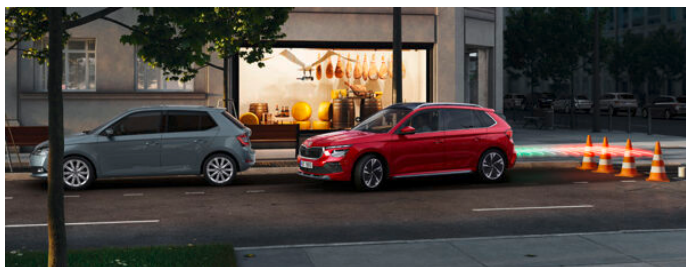

## SUV do mesta

Kompaktné rozmery vozidla sa hodia pri parkovaní v preplnených uliciach a vyššia svetlá výška príde vhod nielen mimo spevnenej komunikácie, ale aj pri parkovaní pri chodníkoch. S parkovaním môžu ďalej pomôcť predné aj zadné parkovacie senzory alebo zadná parkovacia kamera.