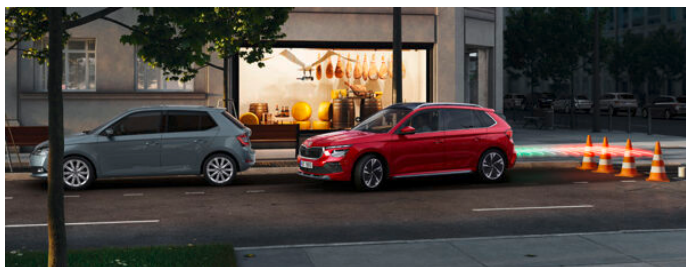

 5-ročná záruka

 Najbližšie k vám

 Doživotná garancia mobility

 Výhodné financovanie

Prečo práve Kamiq?

SUV do mesta

Kompaktné rozmery vozidla sa hodia pri parkovaní v preplnených uliciach a vyššia svetlá výška príde vhod nielen mimo spevnenej komunikácie, ale aj pri parkovaní pri chodníkoch. S parkovaním môžu ďalej pomôcť predné aj zadné parkovacie senzory alebo zadná parkovacia kamera.

Špičková výbava

Full LED Matrix predné svetlomety, elektricky odštiepliteľné a sklápateľné ťažné zariadenie alebo vyhrievané čelné sklo sú len výberom zo špičkových prvkov výbavy, ktoré si môžete vo svojom Kamiq dopriať.

Monte Carlo

Priaznivcom športového dizajnu sme pripravili exkluzívnu verziu Monte Carlo. Dizajnové detaily v lesklej čiernej farbe, čierna panoramatická strecha a špecifické kolesá spestrujú vonkajší dizajn vozidla, zatiaľ čo vnútri sa budete cítiť ako v športovom vozidle vďaka predným sedadlám, trojramennému volantu, krytom pedálov z ušlechtilých ocele a čiernemu stropu.