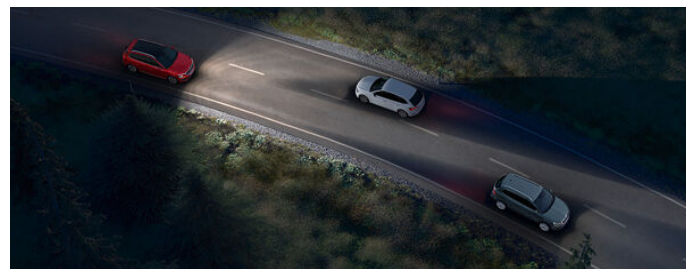

Drive Plus prináša ďalšie plusy

Vidieť a byť vidieť - o to sa postarajú prémiové Full LED Matrix predné svetlomety, hmlovky s prispôčovaním a dažďový senzor. Parkujete hravo - vďaka kompletným parkovacím senzorom a zadnej kamere. No a vďaka bezklúčovému otváraniu KESSY sa dostanete do auta naozaj bezproblémovo.