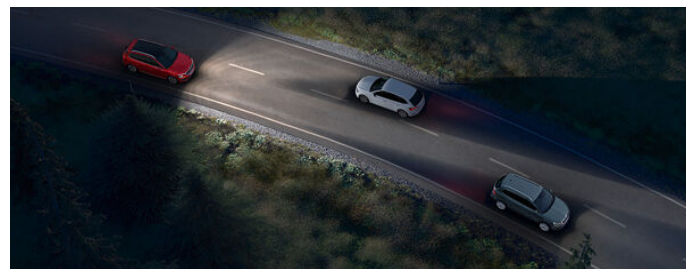

## Drive Plus prináša ďalšie plusy

Vidieť a byť vidieť - o to sa postarajú prémiové Full LED Matrix predné svetlomety, hmlovky s prispôvaním a dažďový senzor. Parkujete hravo - vďaka kompletným parkovacím senzorom a zadnej kamere. No a vďaka bezklúčovému otváraniu KESSY sa dostanete do auta naozaj bezproblémovo.