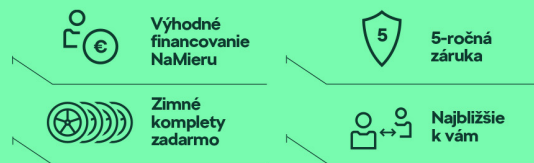

SKODA Financial Services

Volanty / interiéry / sedadlá

Essence Selection Top Selection

Lodge	› Látkové sedadlá Lodge › Ambientné osvetlenie prepínateľné biela/červená › Potah prístrojovej dosky Látka Nuba Grey s prešivaním › Chrómové orámovanie výduchov ventilácie › Laktová opierka vpredu s odkladacou schránkou Jumbo Box a výdychmi ventilácie pre cestujúcich vzadu › 4 LED lampičky na čítanie › Výškovo nastaviteľné sedadlo spolujazdca › Manuálne nastaviteľné bedrové opierky › Elektrické ovládanie okien vzadu	WQ3	–	608	•
Suite	› Látkové sedadlá Lodge s prvkami Copper › Ambientné osvetlenie prepínateľné biela/červená › Potah prístrojovej dosky Látka Nuba Copper s prešivaním › Chrómové orámovanie výduchov ventilácie › Laktová opierka vpredu s odkladacou schránkou Jumbo Box a výdychmi ventilácie pre cestujúcich vzadu › 4 LED lampičky na čítanie › Výškovo nastaviteľné sedadlo spolujazdca › Manuálne nastaviteľné bedrové opierky › Elektrické ovládanie okien vzadu	WQ6	–	608	–
Dynamic	› Športové látkové sedadlá › Potah prístrojovej dosky Látka Dynamic › Ambientné osvetlenie prepínateľné biela/červená › Ozdobné kryty pedálov z ušľachtilej ocele › Vkladané tkané koberce vpredu a vzadu › 3-ramenný športový kožený multifunkčný volant › Chrómové orámovanie výduchov ventilácie › Laktová opierka vpredu s odkladacou schránkou Jumbo Box a výdychmi ventilácie pre cestujúcich vzadu › Výškovo nastaviteľné sedadlo spolujazdca › Manuálne nastaviteľné bedrové opierky › Elektrické ovládanie okien vzadu	WQ8	–	740	–
2-ramenný multifunkčný PUR volant		PL0	141	–	–
2-ramenný kožený multifunkčný volant		PLB	383	•	–
2-ramenný kožený multifunkčný volant s ovládaním DSG prevodovky		PLC	–	99	–
2-ramenný vyhrievaný kožený multifunkčný volant (možné len s PHB/PUH/PUI)		PLD	–	106	•
2-ramenný vyhrievaný kožený multifunkčný volant s ovládaním DSG prevodovky (možné len s PHB/PUH/PUI)		PLE	–	180	180
3-ramenný športový kožený multifunkčný volant		PLF	–	95	–
3-ramenný športový kožený multifunkčný volant s ovládaním DSG prevodovky		PLG	–	226	–
3-ramenný športový vyhrievaný kožený multifunkčný volant (možné len s PHB/PUH/PUI)		PLH	–	200	200
3-ramenný športový vyhrievaný kožený multifunkčný volant s ovládaním DSG prevodovky (možné len s PHB/PUH/PUI)		PLI	–	275	275